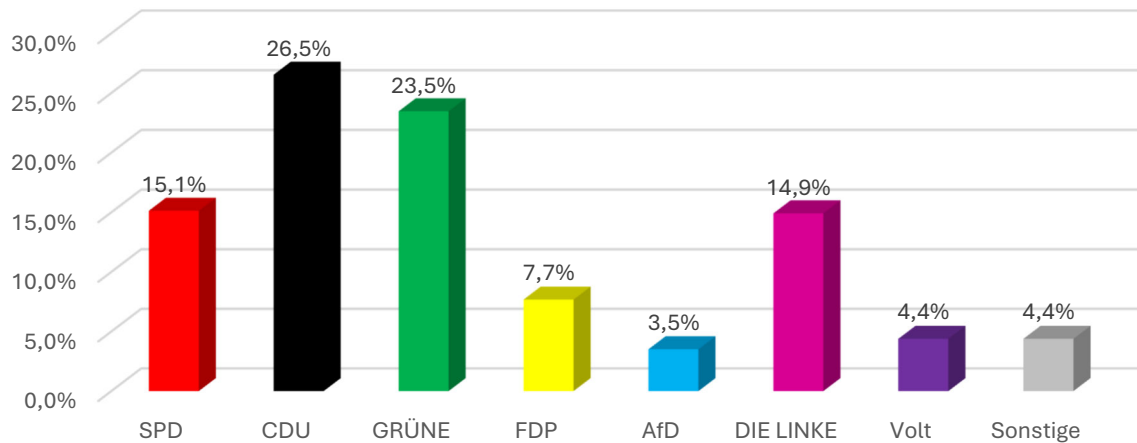

Ergebnis der AMG- Juniorwahl 2025

AMG-Juniorwahl 2025 - Zweitstimmen

Das detaillierte Ergebnis:

Wahlberechtigte Schüler:innen: 556

Abgegebene Stimmen: 458 ; Wahlbeteiligung: 82,37%

Partei	Stimmen	Prozent
SPD	69	15,1%
CDU	121	26,5%
GRÜNE	107	23,5%
FDP	35	7,7%
AfD	16	3,5%
DIE LINKE	68	14,9%
Tierschutzpartei	2	0,4%
Die PARTEI	0	0,0%
dieBasis	1	0,2%
TEAM TODENHÖFER	0	0,0%
FREIE WÄHLER	3	0,7%
Volt	20	4,4%
MLPD	2	0,4%
PdF	3	0,7%
Bündnis Deutschland	0	0,0%
BSW	7	1,5%
MERA25	1	0,2%
WerteUnion	1	0,2%
ungültige Stimmen	2	

hypothetische Sitzverteilung nach dem Ergebnis der AMG-Jugendwahl

Insgesamt: 630 Sitze

■ Linke ■ SPD ■ Grüne ■ FDP ■ CDU

AMG-Juniorwahl 2025 - Zweitstimmen (Vergleich zu 2021)

AMG-Juniorwahl 2025 - Zweitstimmen Sekundarstufe I (Klassen 8-10)

AMG-Juniorwahl 2025 - Zweitstimmen Sekundarstufe II (EF & Q2)

hypothetische Sitzverteilung nach dem Ergebnis der AMG-Jugendwahl (Sek I)

hypothetische Sitzverteilung nach dem Ergebnis der AMG-Jugendwahl (Sek II)

Das detaillierte Ergebnis:

Wahlberechtigte Schüler:innen: 335

Abgegebene Stimmen: 292 ; Wahlbeteiligung: 87,16%

SPD.....	55	18,9%
CDU.....	89	30,6%
GRÜNE.....	49	16,8%
FDP.....	23	7,9%
AfD.....	11	3,8%
DIE LINKE.....	38	13,1%
Tierschutzpartei.....	0	0,0%
Die PARTEI.....	0	0,0%
dieBasis.....	0	0,0%
TEAM TODENHÖFER.....	0	0,0%
FREIE WÄHLER.....	3	1,0%
Volt.....	13	4,5%
MLPD.....	2	0,7%
PdF.....	2	0,7%
Bündnis Deutschland.....	0	0,0%
BSW.....	4	1,4%
MERA25.....	1	0,3%
WerteUnion.....	1	0,3%
<i>ungültige Stimmen</i>	1	