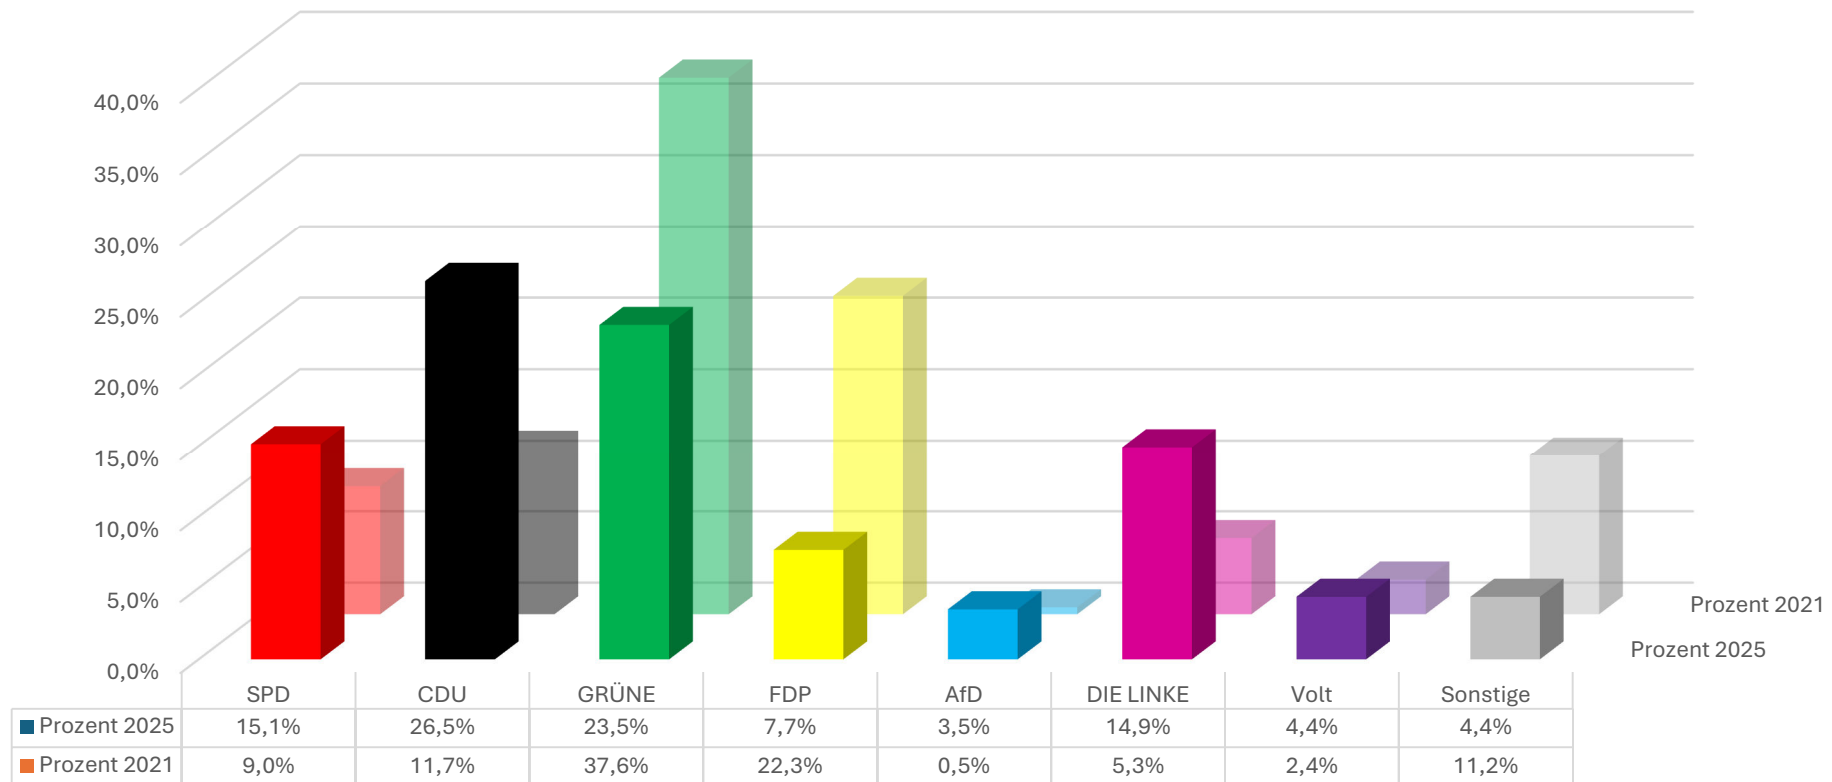

Ergebnis der AMG- Juniorwahl 2025

AMG-Juniorwahl 2025 - Zweitstimmen

Das detaillierte Ergebnis:

Wahlberechtigte Schüler:innen: 556

Abgegebene Stimmen: 458 ; Wahlbeteiligung: 82,37%

Partei	Stimmen	Prozent
SPD	69	15,1%
CDU	121	26,5%
GRÜNE	107	23,5%
FDP	35	7,7%
AfD	16	3,5%
DIE LINKE	68	14,9%
Tierschutzpartei	2	0,4%
Die PARTEI	0	0,0%
dieBasis	1	0,2%
TEAM TODENHÖFER	0	0,0%
FREIE WÄHLER	3	0,7%
Volt	20	4,4%
MLPD	2	0,4%
PdF	3	0,7%
Bündnis Deutschland	0	0,0%
BSW	7	1,5%
MERA25	1	0,2%
WerteUnion	1	0,2%
ungültige Stimmen	2	

hypothetische Sitzverteilung nach dem Ergebnis der AMG-Jugendwahl

Insgesamt: 630 Sitze

■ Linke ■ SPD ■ Grüne ■ FDP ■ CDU

AMG-Juniorwahl 2025 - Zweitstimmen (Vergleich zu 2021)

AMG-Juniorwahl 2025 - Zweitstimmen Sekundarstufe I (Klassen 8-10)

AMG-Juniorwahl 2025 - Zweitstimmen Sekundarstufe II (EF & Q2)

hypothetische Sitzverteilung nach dem Ergebnis der AMG-Jugendwahl (Sek I)

hypothetische Sitzverteilung nach dem Ergebnis der AMG-Jugendwahl (Sek II)

Das detaillierte Ergebnis:

Wahlberechtigte Schüler:innen: 335

Abgegebene Stimmen: 292 ; Wahlbeteiligung: 87,16%

SPD.....	55	18,9%
CDU.....	89	30,6%
GRÜNE.....	49	16,8%
FDP.....	23	7,9%
AfD.....	11	3,8%
DIE LINKE.....	38	13,1%
Tierschutzpartei.....	0	0,0%
Die PARTEI.....	0	0,0%
dieBasis.....	0	0,0%
TEAM TODENHÖFER.....	0	0,0%
FREIE WÄHLER.....	3	1,0%
Volt.....	13	4,5%
MLPD.....	2	0,7%
PdF.....	2	0,7%
Bündnis Deutschland.....	0	0,0%
BSW.....	4	1,4%
MERA25.....	1	0,3%
WerteUnion.....	1	0,3%
<i>ungültige Stimmen</i>	1	