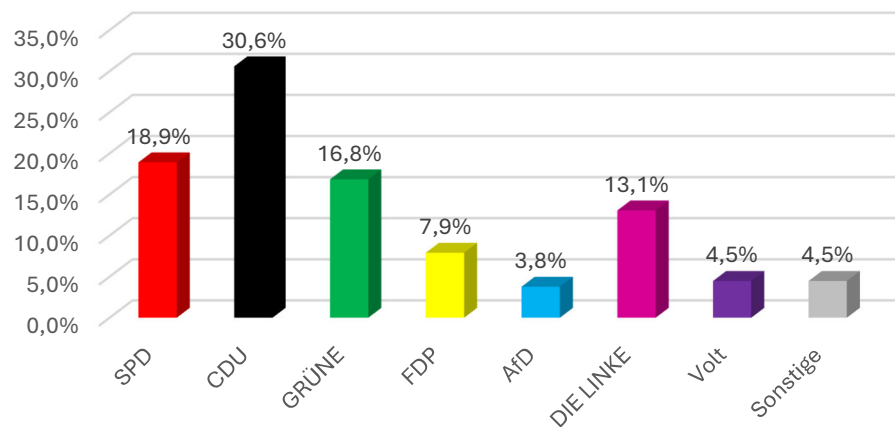

Ergebnis der AMG- Juniorwahl 2025

AMG-Juniorwahl 2025 - Zweitstimmen

Das detaillierte Ergebnis:

Wahlberechtigte Schüler:innen: 556

Abgegebene Stimmen: 458 ; Wahlbeteiligung: 82,37%

Partei	Stimmen	Prozent
SPD	69	15,1%
CDU	121	26,5%
GRÜNE	107	23,5%
FDP	35	7,7%
AfD	16	3,5%
DIE LINKE	68	14,9%
Tierschutzpartei	2	0,4%
Die PARTEI	0	0,0%
dieBasis	1	0,2%
TEAM TODENHÖFER	0	0,0%
FREIE WÄHLER	3	0,7%
Volt	20	4,4%
MLPD	2	0,4%
PdF	3	0,7%
Bündnis Deutschland	0	0,0%
BSW	7	1,5%
MERA25	1	0,2%
WerteUnion	1	0,2%
ungültige Stimmen	2	

hypothetische Sitzverteilung nach dem Ergebnis der AMG-Jugendwahl

Insgesamt: 630 Sitze

■ Linke ■ SPD ■ Grüne ■ FDP ■ CDU

AMG-Juniorwahl 2025 - Zweitstimmen (Vergleich zu 2021)

AMG-Juniorwahl 2025 - Zweitstimmen Sekundarstufe I (Klassen 8-10)

AMG-Juniorwahl 2025 - Zweitstimmen Sekundarstufe II (EF & Q2)

hypothetische Sitzverteilung nach dem Ergebnis der AMG-Jugendwahl (Sek I)

hypothetische Sitzverteilung nach dem Ergebnis der AMG-Jugendwahl (Sek II)

Das detaillierte Ergebnis:

Wahlberechtigte Schüler:innen: 335

Abgegebene Stimmen: 292 ; Wahlbeteiligung: 87,16%

SPD.....	55	18,9%
CDU.....	89	30,6%
GRÜNE.....	49	16,8%
FDP.....	23	7,9%
AfD.....	11	3,8%
DIE LINKE.....	38	13,1%
Tierschutzpartei.....	0	0,0%
Die PARTEI.....	0	0,0%
dieBasis.....	0	0,0%
TEAM TODENHÖFER.....	0	0,0%
FREIE WÄHLER.....	3	1,0%
Volt.....	13	4,5%
MLPD.....	2	0,7%
PdF.....	2	0,7%
Bündnis Deutschland.....	0	0,0%
BSW.....	4	1,4%
MERA25.....	1	0,3%
WerteUnion.....	1	0,3%
<i>ungültige Stimmen</i>	1	