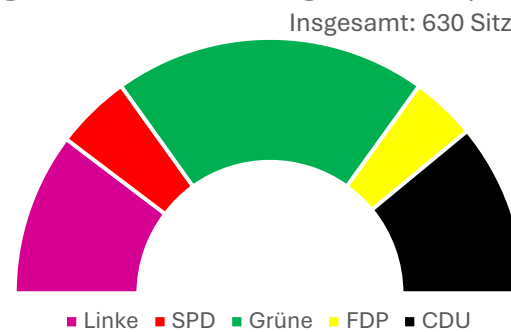

Ergebnis der AMG- Juniorwahl 2025

AMG-Juniorwahl 2025 - Zweitstimmen

Das detaillierte Ergebnis:

Wahlberechtigte Schüler:innen: 556

Abgegebene Stimmen: 458 ; Wahlbeteiligung: 82,37%

Partei	Stimmen	Prozent
SPD	69	15,1%
CDU	121	26,5%
GRÜNE	107	23,5%
FDP	35	7,7%
AfD	16	3,5%
DIE LINKE	68	14,9%
Tierschutzpartei	2	0,4%
Die PARTEI	0	0,0%
dieBasis	1	0,2%
TEAM TODENHÖFER	0	0,0%
FREIE WÄHLER	3	0,7%
Volt	20	4,4%
MLPD	2	0,4%
PdF	3	0,7%
Bündnis Deutschland	0	0,0%
BSW	7	1,5%
MERA25	1	0,2%
WerteUnion	1	0,2%
ungültige Stimmen	2	

hypothetische Sitzverteilung nach dem Ergebnis der AMG-Jugendwahl

Insgesamt: 630 Sitze

■ Linke ■ SPD ■ Grüne ■ FDP ■ CDU

AMG-Juniorwahl 2025 - Zweitstimmen (Vergleich zu 2021)

AMG-Juniorwahl 2025 - Zweitstimmen Sekundarstufe I (Klassen 8-10)

AMG-Juniorwahl 2025 - Zweitstimmen Sekundarstufe II (EF & Q2)

hypothetische Sitzverteilung nach dem Ergebnis der AMG-Jugendwahl (Sek I)

hypothetische Sitzverteilung nach dem Ergebnis der AMG-Jugendwahl (Sek II)

Das detaillierte Ergebnis:

Wahlberechtigte Schüler:innen: 335

Abgegebene Stimmen: 292 ; Wahlbeteiligung: 87,16%

SPD.....	55	18,9%
CDU.....	89	30,6%
GRÜNE.....	49	16,8%
FDP.....	23	7,9%
AfD.....	11	3,8%
DIE LINKE.....	38	13,1%
Tierschutzpartei.....	0	0,0%
Die PARTEI.....	0	0,0%
dieBasis.....	0	0,0%
TEAM TODENHÖFER.....	0	0,0%
FREIE WÄHLER.....	3	1,0%
Volt.....	13	4,5%
MLPD.....	2	0,7%
PdF.....	2	0,7%
Bündnis Deutschland.....	0	0,0%
BSW.....	4	1,4%
MERA25.....	1	0,3%
WerteUnion.....	1	0,3%
<i>ungültige Stimmen</i>	1	