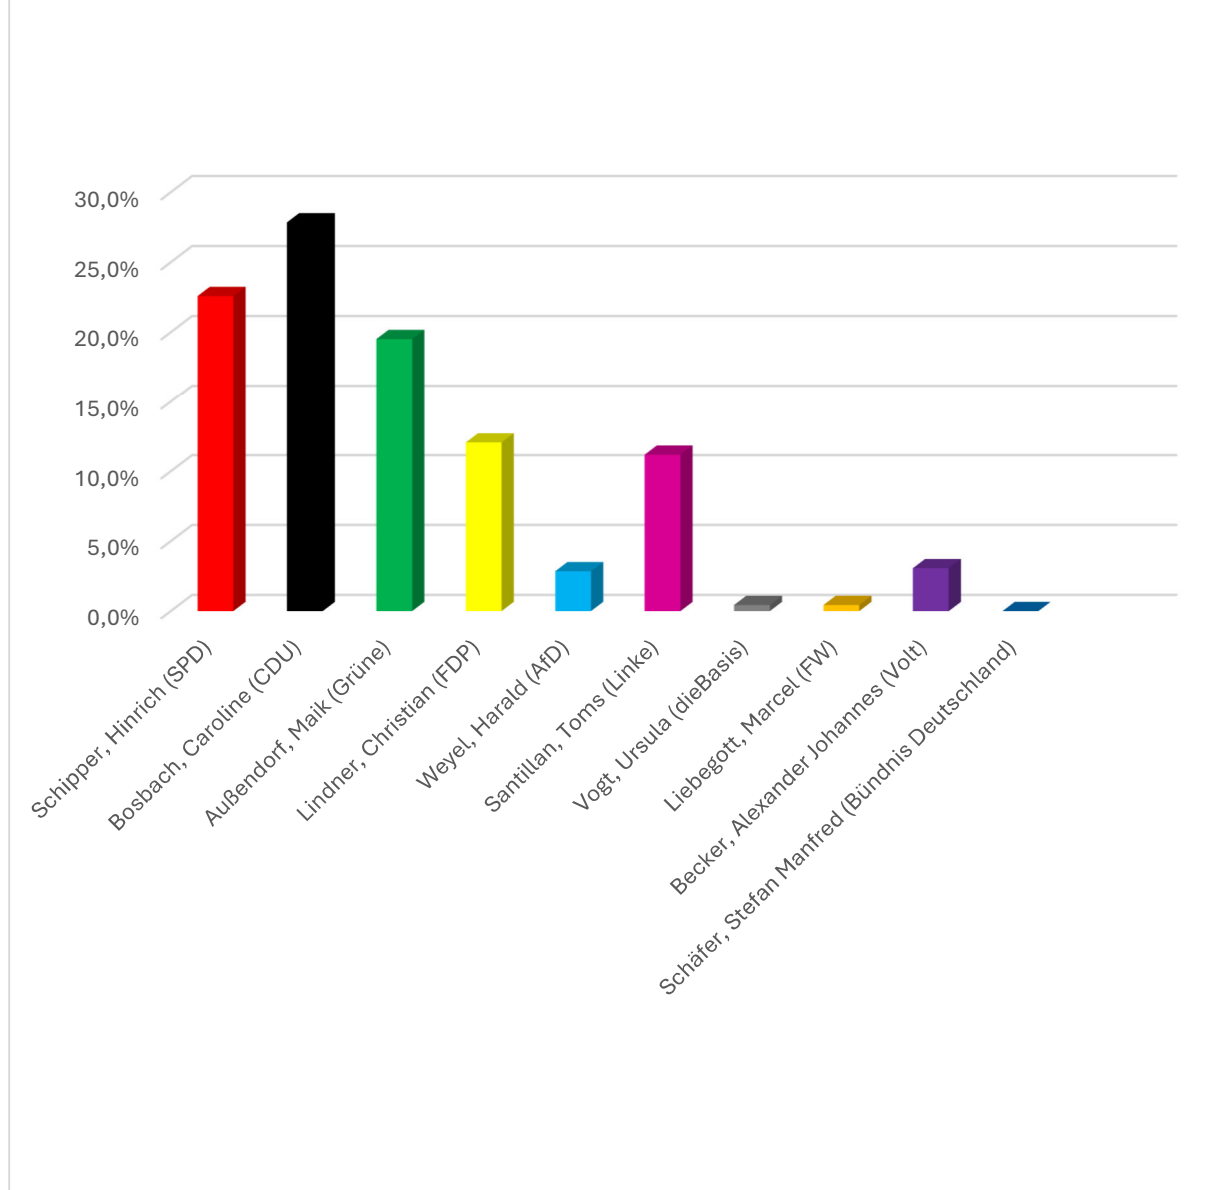

Juniorwahl AMG 2025 - Erststimme

Ein mögliches Direktmandat ginge somit an Caroline Bosbach (CDU).

Das detaillierte Ergebnis:

Wahlberechtigte Schüler:innen: 556

Abgegebene Stimmen: 458 ; Wahlbeteiligung: 82,37%

Kandidat:in	Stimmen	Prozent
Hinrich Schipper (SPD)	103	22,6%
Caroline Bosbach (CDU)	127	27,9%
Maik Außendorf (GRÜNE)	89	19,5%
Christian Lindner (FDP)	55	12,1%
Harald Weyel (AfD)	13	2,9%
Toms Santillan (LINKE)	51	11,2%
Ursula Vogt (dieBasis)	2	0,4%
Marcel Liebegott (FW)	2	0,4%
Alexander J. Becker (Volt)	14	3,1%
Stefan M. Schäfer (Bündnis D)	0	0,0%
ungültige Stimmen	2