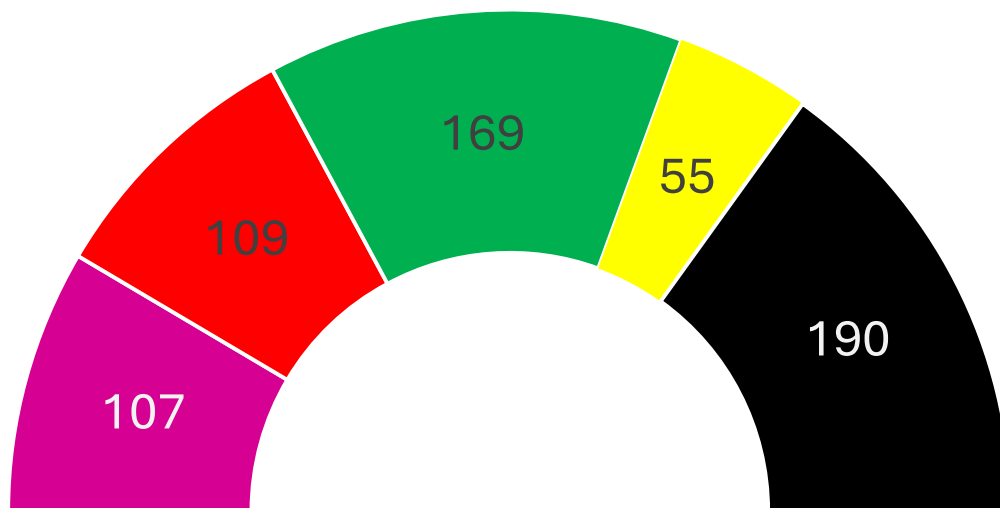

Ergebnis der AMG- Juniorwahl 2025

AMG-Juniorwahl 2025 - Zweitstimmen

Das detaillierte Ergebnis:

Wahlberechtigte Schüler:innen: 556

Abgegebene Stimmen: 458 ; Wahlbeteiligung: 82,37%

Partei	Stimmen	Prozent
SPD	69	15,1%
CDU	121	26,5%
GRÜNE	107	23,5%
FDP	35	7,7%
AfD	16	3,5%
DIE LINKE	68	14,9%
Tierschutzpartei	2	0,4%
Die PARTEI	0	0,0%
dieBasis	1	0,2%
TEAM TODENHÖFER	0	0,0%
FREIE WÄHLER	3	0,7%
Volt	20	4,4%
MLPD	2	0,4%
PdF	3	0,7%
Bündnis Deutschland	0	0,0%
BSW	7	1,5%
MERA25	1	0,2%
WerteUnion	1	0,2%
ungültige Stimmen	2	

hypothetische Sitzverteilung nach dem Ergebnis der AMG-Jugendwahl

Insgesamt: 630 Sitze

■ Linke ■ SPD ■ Grüne ■ FDP ■ CDU

AMG-Juniorwahl 2025 - Zweitstimmen (Vergleich zu 2021)

AMG-Juniorwahl 2025 - Zweitstimmen Sekundarstufe I (Klassen 8-10)

AMG-Juniorwahl 2025 - Zweitstimmen Sekundarstufe II (EF & Q2)

hypothetische Sitzverteilung nach dem Ergebnis der AMG-Jugendwahl (Sek I)

hypothetische Sitzverteilung nach dem Ergebnis der AMG-Jugendwahl (Sek II)

Das detaillierte Ergebnis:

Wahlberechtigte Schüler:innen: 335

Abgegebene Stimmen: 292 ; Wahlbeteiligung: 87,16%

SPD.....	55	18,9%
CDU.....	89	30,6%
GRÜNE.....	49	16,8%
FDP.....	23	7,9%
AfD.....	11	3,8%
DIE LINKE.....	38	13,1%
Tierschutzpartei.....	0	0,0%
Die PARTEI.....	0	0,0%
dieBasis.....	0	0,0%
TEAM TODENHÖFER.....	0	0,0%
FREIE WÄHLER.....	3	1,0%
Volt.....	13	4,5%
MLPD.....	2	0,7%
PdF.....	2	0,7%
Bündnis Deutschland.....	0	0,0%
BSW.....	4	1,4%
MERA25.....	1	0,3%
WerteUnion.....	1	0,3%
<i>ungültige Stimmen</i>	1	