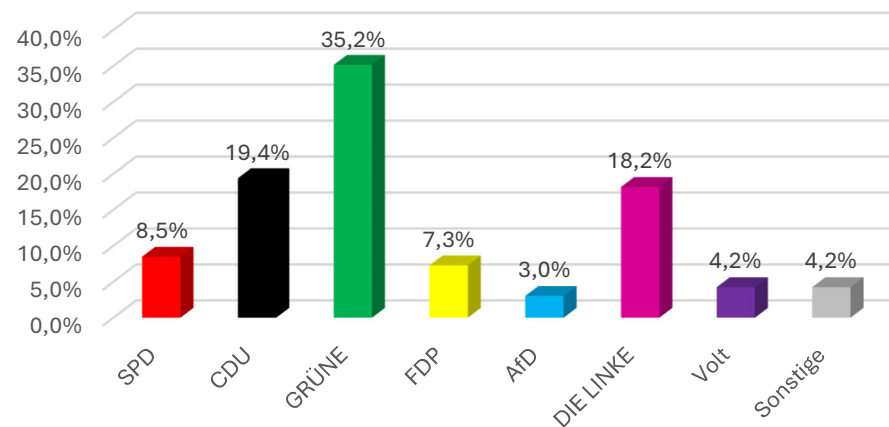

Ergebnis der AMG- Juniorwahl 2025

AMG-Juniorwahl 2025 - Zweitstimmen

Das detaillierte Ergebnis:

Wahlberechtigte Schüler:innen: 556

Abgegebene Stimmen: 458 ; Wahlbeteiligung: 82,37%

Partei	Stimmen	Prozent
SPD	69	15,1%
CDU	121	26,5%
GRÜNE	107	23,5%
FDP	35	7,7%
AfD	16	3,5%
DIE LINKE	68	14,9%
Tierschutzpartei	2	0,4%
Die PARTEI	0	0,0%
dieBasis	1	0,2%
TEAM TODENHÖFER	0	0,0%
FREIE WÄHLER	3	0,7%
Volt	20	4,4%
MLPD	2	0,4%
PdF	3	0,7%
Bündnis Deutschland	0	0,0%
BSW	7	1,5%
MERA25	1	0,2%
WerteUnion	1	0,2%
ungültige Stimmen	2	

hypothetische Sitzverteilung nach dem Ergebnis der AMG-Jugendwahl

Insgesamt: 630 Sitze

■ Linke ■ SPD ■ Grüne ■ FDP ■ CDU

AMG-Juniorwahl 2025 - Zweitstimmen (Vergleich zu 2021)

AMG-Juniorwahl 2025 - Zweitstimmen Sekundarstufe I (Klassen 8-10)

AMG-Juniorwahl 2025 - Zweitstimmen Sekundarstufe II (EF & Q2)

hypothetische Sitzverteilung nach dem Ergebnis der AMG-Jugendwahl (Sek I)

hypothetische Sitzverteilung nach dem Ergebnis der AMG-Jugendwahl (Sek II)

Das detaillierte Ergebnis:

Wahlberechtigte Schüler:innen: 335

Abgegebene Stimmen: 292 ; Wahlbeteiligung: 87,16%

SPD.....	55	18,9%
CDU.....	89	30,6%
GRÜNE.....	49	16,8%
FDP.....	23	7,9%
AfD.....	11	3,8%
DIE LINKE.....	38	13,1%
Tierschutzpartei.....	0	0,0%
Die PARTEI.....	0	0,0%
dieBasis.....	0	0,0%
TEAM TODENHÖFER.....	0	0,0%
FREIE WÄHLER.....	3	1,0%
Volt.....	13	4,5%
MLPD.....	2	0,7%
PdF.....	2	0,7%
Bündnis Deutschland.....	0	0,0%
BSW.....	4	1,4%
MERA25.....	1	0,3%
WerteUnion.....	1	0,3%
<i>ungültige Stimmen</i>	1	