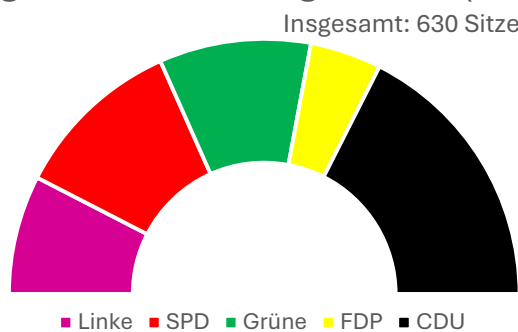

Ergebnis der AMG- Juniorwahl 2025

AMG-Juniorwahl 2025 - Zweitstimmen

Das detaillierte Ergebnis:

Wahlberechtigte Schüler:innen: 556

Abgegebene Stimmen: 458 ; Wahlbeteiligung: 82,37%

Partei	Stimmen	Prozent
SPD	69	15,1%
CDU	121	26,5%
GRÜNE	107	23,5%
FDP	35	7,7%
AfD	16	3,5%
DIE LINKE	68	14,9%
Tierschutzpartei	2	0,4%
Die PARTEI	0	0,0%
dieBasis	1	0,2%
TEAM TODENHÖFER	0	0,0%
FREIE WÄHLER	3	0,7%
Volt	20	4,4%
MLPD	2	0,4%
PdF	3	0,7%
Bündnis Deutschland	0	0,0%
BSW	7	1,5%
MERA25	1	0,2%
WerteUnion	1	0,2%
ungültige Stimmen	2	

hypothetische Sitzverteilung nach dem Ergebnis der AMG-Jugendwahl

Insgesamt: 630 Sitze

■ Linke ■ SPD ■ Grüne ■ FDP ■ CDU

AMG-Juniorwahl 2025 - Zweitstimmen (Vergleich zu 2021)

AMG-Juniorwahl 2025 - Zweitstimmen Sekundarstufe I (Klassen 8-10)

AMG-Juniorwahl 2025 - Zweitstimmen Sekundarstufe II (EF & Q2)

hypothetische Sitzverteilung nach dem Ergebnis der AMG-Jugendwahl (Sek I)

hypothetische Sitzverteilung nach dem Ergebnis der AMG-Jugendwahl (Sek II)

Das detaillierte Ergebnis:

Wahlberechtigte Schüler:innen: 335

Abgegebene Stimmen: 292 ; Wahlbeteiligung: 87,16%

SPD.....	55	18,9%
CDU.....	89	30,6%
GRÜNE.....	49	16,8%
FDP.....	23	7,9%
AfD.....	11	3,8%
DIE LINKE.....	38	13,1%
Tierschutzpartei.....	0	0,0%
Die PARTEI.....	0	0,0%
dieBasis.....	0	0,0%
TEAM TODENHÖFER.....	0	0,0%
FREIE WÄHLER.....	3	1,0%
Volt.....	13	4,5%
MLPD.....	2	0,7%
PdF.....	2	0,7%
Bündnis Deutschland.....	0	0,0%
BSW.....	4	1,4%
MERA25.....	1	0,3%
WerteUnion.....	1	0,3%
<i>ungültige Stimmen</i>	1	